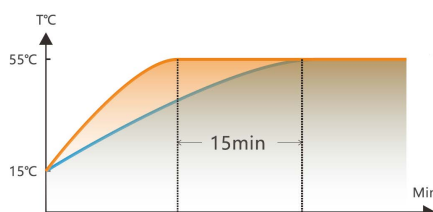

Rychlá TUV

O 15 minut dříve oproti zařízení bez el. dohřevu*

*Při použití 300l bojleru (6-ti členná rodina) se teplota zvýší z 15°C na 55°C, elektrický dohřev 3 kW, výkon venkovní jednotky 12 kW

— AI-THERMA
— bez el. dohřevu