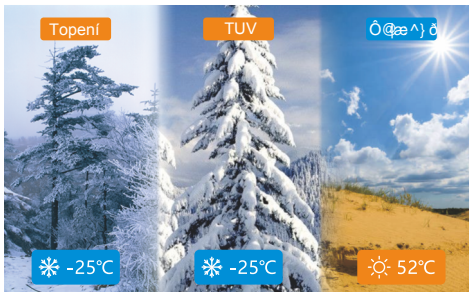

Spolehlivé

Provoz do -25°C

Stabilní provoz při nejnižší teplotě -25°C a teplotě výstupní vody až 65°C

Provozní rozsah venkovní teploty