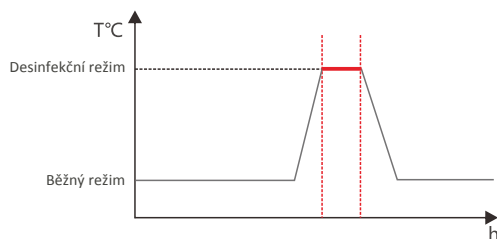

WIFI/APP

Připojení k mobilním terminálům pomocí WiFi zajišťuje vzdálenou správu

Dovolená

Režim s nízkou spotřebou energie pro případ vycestování a ochrany před zamrznáním

Časovač

Modifikovatelné režimy dle potřeb uživatele

Zdravé

Desinfekce

Míra desinfekce dosahuje 99,99%*

*Měřeno v laboratorních podmínkách: 300l bojler, ohřátí TUV z 40°C na 65°C a poté sterilizace 21 minut

Celoroční integrované řešení

Fotovoltaika

Plynový bojler