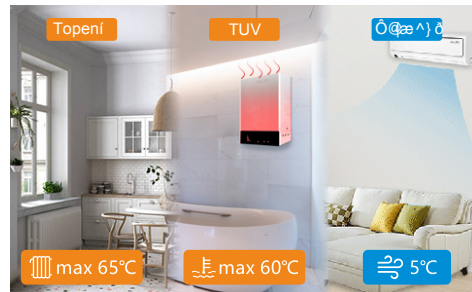

Provozní rozsah teploty výstupní vody

Jednoduché

Rychlé

Pomocí tlačítka Mode jednoduše vyberete provozní režim

WIFI/APP

Připojení k mobilním terminálům pomocí WiFi zajišťuje vzdálenou správu

Dovolená

Režim s nízkou spotřebou energie pro případ vycestování a ochrany před zamrznáním

Časovač

Modifikovatelné režimy dle potřeb uživatele