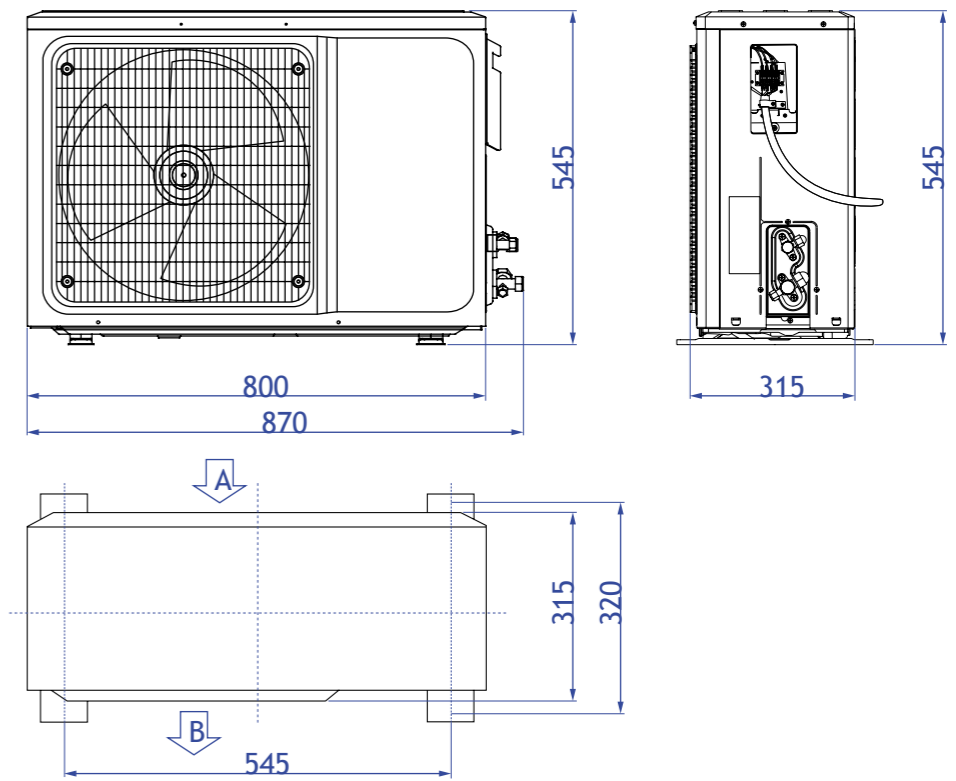

# Split J-Smart

rozměry vnitřních jednotek

MODEL  
ASW-H09B4/JAR3DI-EU  
ASW-H12B4/JAR3DI-EU  
ASW-H18B4/JAR3DI-EU  
ASW-H24B4/JAR3DI-EU

2,5kW; 3,5kW

5,0kW

7,0kW

# Split J-Smart

rozměry venkovních jednotek

2,5kW; 3,5kW

5,0kW

7,0kW