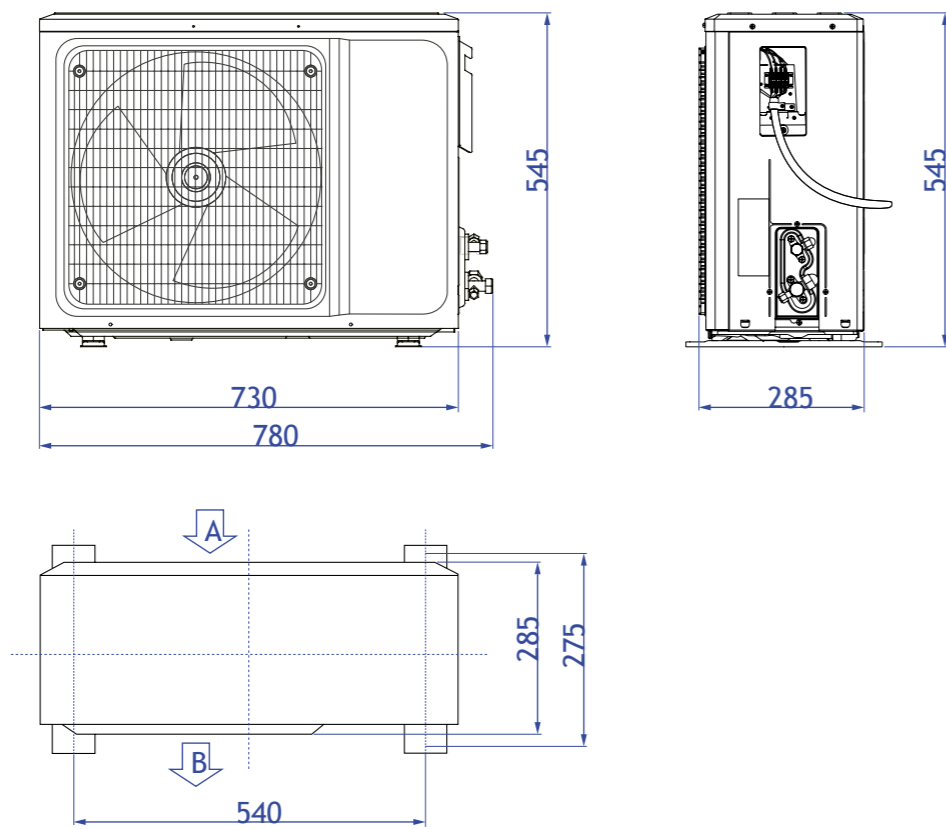

# Split J-Smart

rozměry vnitřních jednotek

MODEL  
ASW-H09B4/JAR3DI-EU  
ASW-H12B4/JAR3DI-EU  
ASW-H18B4/JAR3DI-EU  
ASW-H24B4/JAR3DI-EU

2,5kW; 3,5kW

5,0kW

7,0kW

# Split J-Smart

rozměry venkovních jednotek

2,5kW; 3,5kW

5,0kW

7,0kW