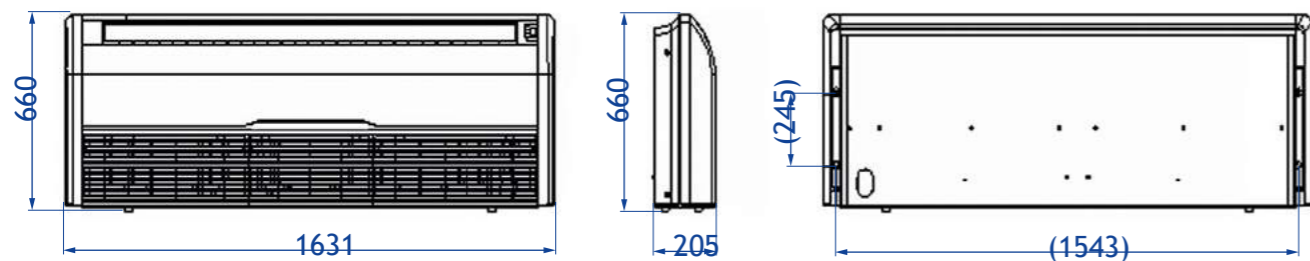

rozměry kanálových jednotek

ALCF-H18/NDR3HA

ALCF-H24NDR3HA

ALCF-H30NDR3HA, ALCF-H36NDR3HA, ALCF-H42NDR3HA
ALCF-H48NDR3HA, ALCF-H60NDR3HA

ALMD-H18/NDR3HA
ALMD-H24/NDR3HA

ALMD-H30/NDR3HA
ALMD-H36/NDR3HA
ALMD-H42/NDR3HA
ALMD-H48/NDR3HA
ALMD-H60/NDR3HA

U-Match LCAC split

rozměry kazetových jednotek

ALCA-H12/NDR3HAA
ALCA-H18/NDR3HAA

ALCA-H36/NDR3HAA
ALCA-H42/NDR3HAA
ALCA-H48/NDR3HAA
ALCA-H60/NDR3HAA

ALCA-H24/NDR3HAA