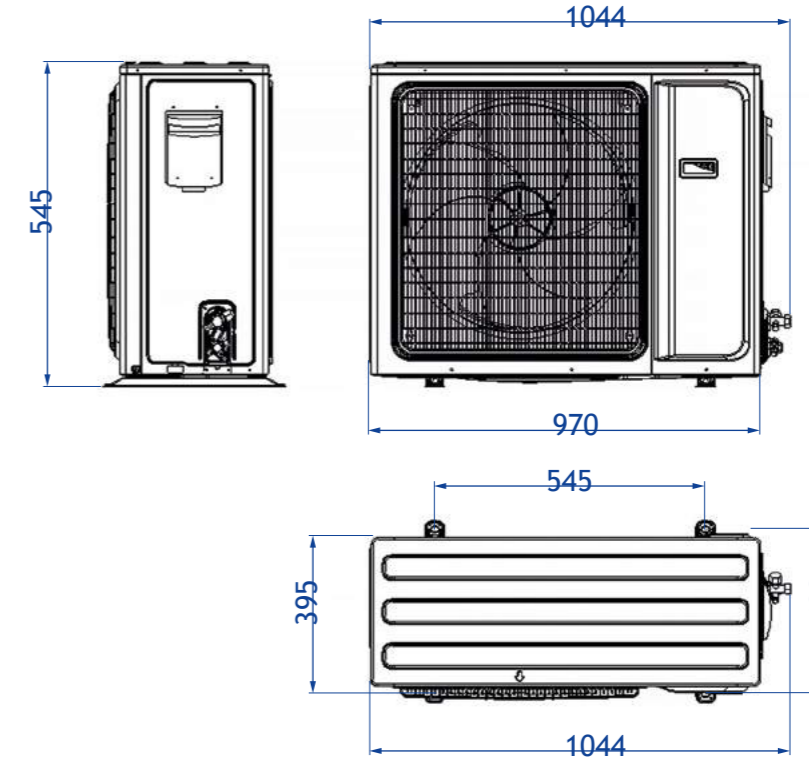

U-Match LCAC split

rozměry venkovních jednotek

AL-H12/NDR3A
AL-H18/NDR3A

AL-H24/NDR3A

AL-H30/NDR3A
AL-H36/NDR3A
AL-H42/NDR3A

AL-H48/NDR3A
AL-H60/NDR3A

U-Match LCAC split

rozměry podstropně-parapetních jednotek

U-Match LCAC split

rozměry kazetových jednotek

ALCA-H12/NDR3HAA
ALCA-H18/NDR3HAA

ALCA-H36/NDR3HAA
ALCA-H42/NDR3HAA
ALCA-H48/NDR3HAA
ALCA-H60/NDR3HAA

ALCA-H24/NDR3HAA