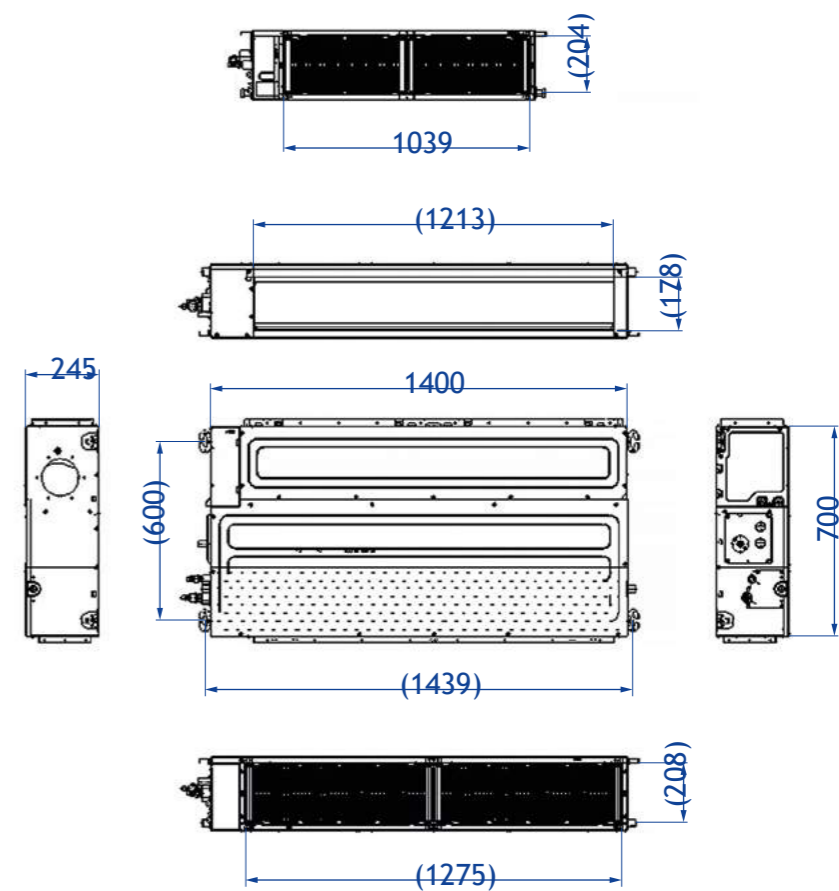

rozměry kanálových jednotek

ALCF-H18/NDR3HA

ALCF-H24NDR3HA

ALCF-H30NDR3HA, ALCF-H36NDR3HA, ALCF-H42NDR3HA
ALCF-H48NDR3HA, ALCF-H60NDR3HA

ALMD-H18/NDR3HA
ALMD-H24/NDR3HA

ALMD-H30/NDR3HA
ALMD-H36/NDR3HA
ALMD-H42/NDR3HA
ALMD-H48/NDR3HA
ALMD-H60/NDR3HA

U-Match LCAC split

rozměry kazetových jednotek

ALCA-H12/NDR3HAA
ALCA-H18/NDR3HAA

ALCA-H36/NDR3HAA
ALCA-H42/NDR3HAA
ALCA-H48/NDR3HAA
ALCA-H60/NDR3HAA

ALCA-H24/NDR3HAA