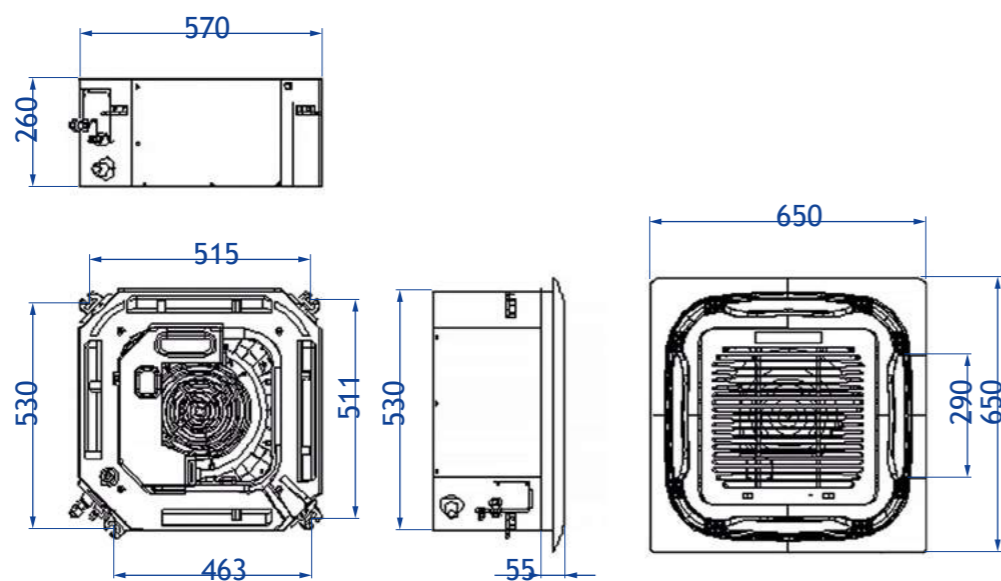

U-Match LCAC split

rozměry venkovních jednotek

AL-H12/NDR3A
AL-H18/NDR3A

AL-H24/NDR3A

AL-H30/NDR3A
AL-H36/NDR3A
AL-H42/NDR3A

AL-H48/NDR3A
AL-H60/NDR3A

U-Match LCAC split

rozměry podstropně-parapetních jednotek

rozměry kanálových jednotek

ALCF-H18/NDR3HA

ALCF-H24NDR3HA

ALCF-H30NDR3HA, ALCF-H36NDR3HA, ALCF-H42NDR3HA
ALCF-H48NDR3HA, ALCF-H60NDR3HA

ALMD-H18/NDR3HA
ALMD-H24/NDR3HA

ALMD-H30/NDR3HA
ALMD-H36/NDR3HA
ALMD-H42/NDR3HA
ALMD-H48/NDR3HA
ALMD-H60/NDR3HA

U-Match LCAC split

rozměry kazetových jednotek

ALCA-H12/NDR3HAA
ALCA-H18/NDR3HAA

ALCA-H36/NDR3HAA
ALCA-H42/NDR3HAA
ALCA-H48/NDR3HAA
ALCA-H60/NDR3HAA

ALCA-H24/NDR3HAA