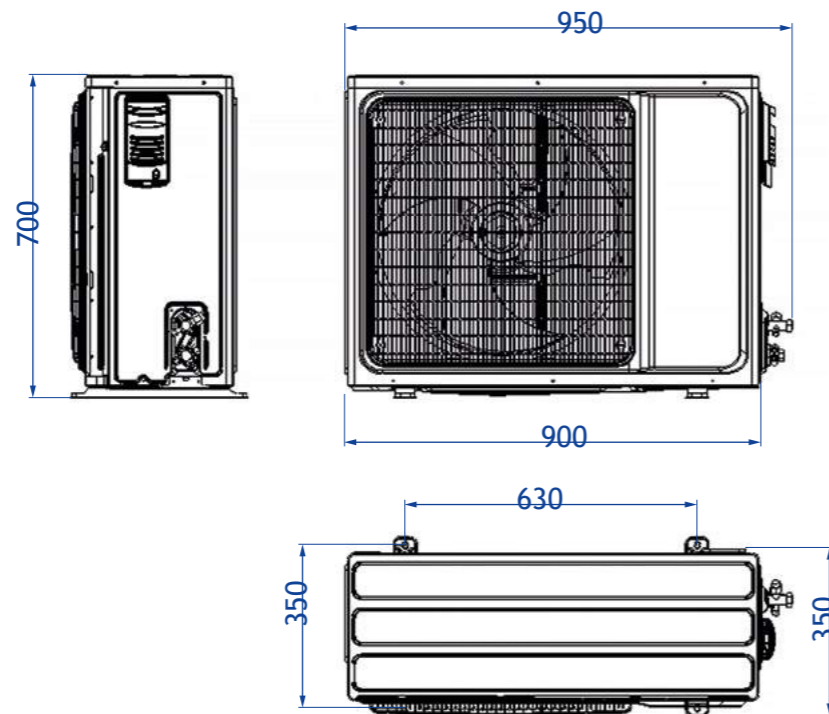

U-Match LCAC split

rozměry venkovních jednotek

AL-H12/NDR3A
AL-H18/NDR3A

AL-H24/NDR3A

AL-H30/NDR3A
AL-H36/NDR3A
AL-H42/NDR3A

AL-H48/NDR3A
AL-H60/NDR3A

U-Match LCAC split

rozměry podstropně-parapetních jednotek

rozměry kanálových jednotek

ALCF-H18/NDR3HA

ALCF-H24NDR3HA

ALCF-H30NDR3HA, ALCF-H36NDR3HA, ALCF-H42NDR3HA
ALCF-H48NDR3HA, ALCF-H60NDR3HA

ALMD-H18/NDR3HA
ALMD-H24/NDR3HA

ALMD-H30/NDR3HA
ALMD-H36/NDR3HA
ALMD-H42/NDR3HA
ALMD-H48/NDR3HA
ALMD-H60/NDR3HA

U-Match LCAC split

rozměry kazetových jednotek

ALCA-H12/NDR3HAA
ALCA-H18/NDR3HAA

ALCA-H36/NDR3HAA
ALCA-H42/NDR3HAA
ALCA-H48/NDR3HAA
ALCA-H60/NDR3HAA

ALCA-H24/NDR3HAA