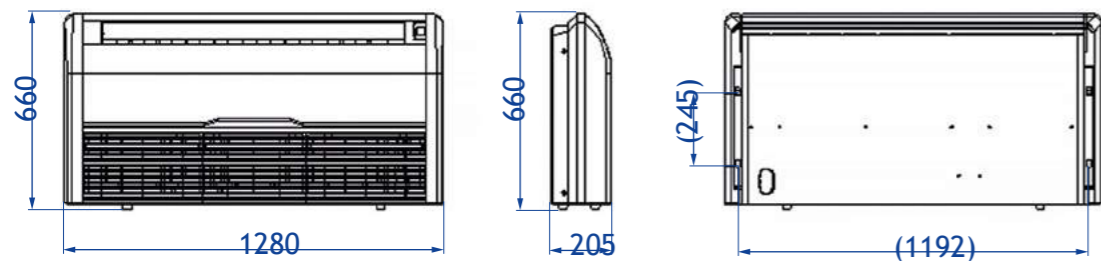

U-Match LCAC split

rozměry venkovních jednotek

AL-H12/NDR3A
AL-H18/NDR3A

AL-H24/NDR3A

AL-H30/NDR3A
AL-H36/NDR3A
AL-H42/NDR3A

AL-H48/NDR3A
AL-H60/NDR3A

U-Match LCAC split

rozměry podstropně-parapetních jednotek

rozměry kanálových jednotek

ALCF-H18/NDR3HA

ALCF-H24NDR3HA

ALCF-H30NDR3HA, ALCF-H36NDR3HA, ALCF-H42NDR3HA
ALCF-H48NDR3HA, ALCF-H60NDR3HA

ALMD-H18/NDR3HA
ALMD-H24/NDR3HA

ALMD-H30/NDR3HA
ALMD-H36/NDR3HA
ALMD-H42/NDR3HA
ALMD-H48/NDR3HA
ALMD-H60/NDR3HA

U-Match LCAC split

rozměry kazetových jednotek

ALCA-H12/NDR3HAA
ALCA-H18/NDR3HAA

ALCA-H36/NDR3HAA
ALCA-H42/NDR3HAA
ALCA-H48/NDR3HAA
ALCA-H60/NDR3HAA

ALCA-H24/NDR3HAA