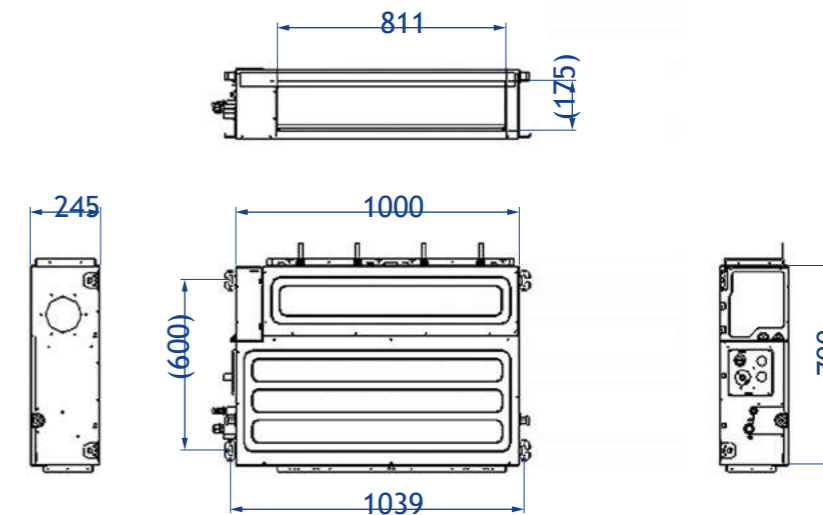

rozměry kanálových jednotek

ALCF-H18/NDR3HA

ALCF-H24NDR3HA

ALCF-H30NDR3HA, ALCF-H36NDR3HA, ALCF-H42NDR3HA
ALCF-H48NDR3HA, ALCF-H60NDR3HA

ALMD-H18/NDR3HA
ALMD-H24/NDR3HA

ALMD-H30/NDR3HA
ALMD-H36/NDR3HA
ALMD-H42/NDR3HA
ALMD-H48/NDR3HA
ALMD-H60/NDR3HA

U-Match LCAC split

rozměry kazetových jednotek

ALCA-H12/NDR3HAA
ALCA-H18/NDR3HAA

ALCA-H36/NDR3HAA
ALCA-H42/NDR3HAA
ALCA-H48/NDR3HAA
ALCA-H60/NDR3HAA

ALCA-H24/NDR3HAA