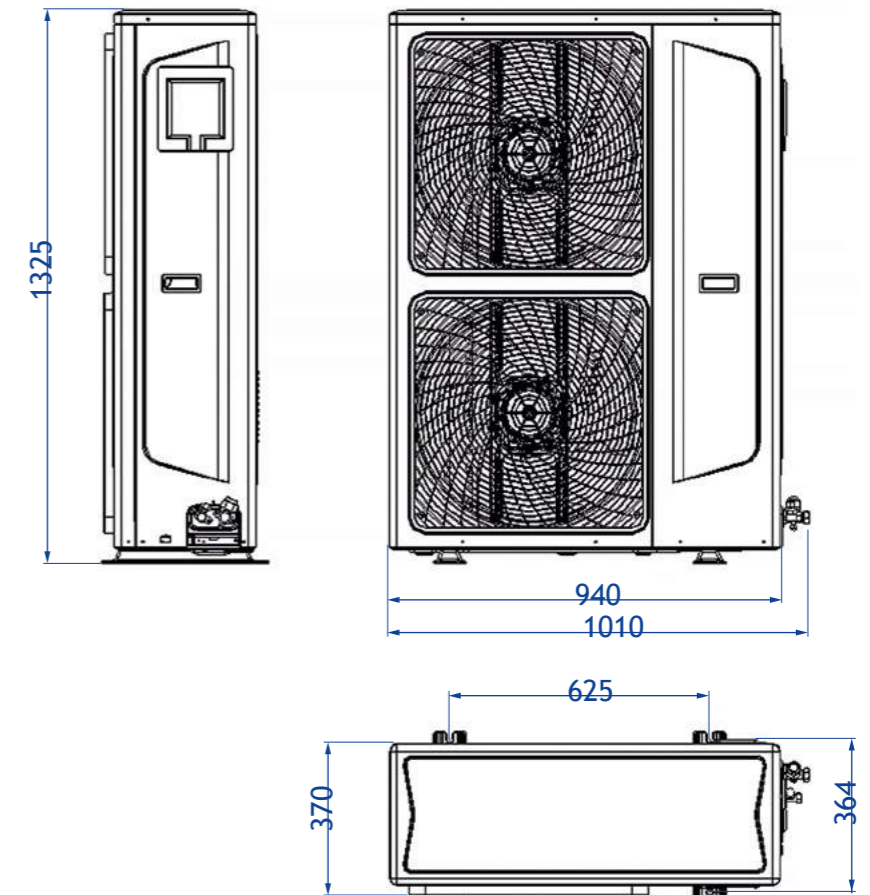

U-Match LCAC split

rozměry venkovních jednotek

AL-H12/NDR3A
AL-H18/NDR3A

AL-H24/NDR3A

AL-H30/NDR3A
AL-H36/NDR3A
AL-H42/NDR3A

AL-H48/NDR3A
AL-H60/NDR3A

U-Match LCAC split

rozměry podstropně-parapetních jednotek

U-Match LCAC split

rozměry kazetových jednotek

ALCA-H12/NDR3HAA
ALCA-H18/NDR3HAA

ALCA-H36/NDR3HAA
ALCA-H42/NDR3HAA
ALCA-H48/NDR3HAA
ALCA-H60/NDR3HAA

ALCA-H24/NDR3HAA