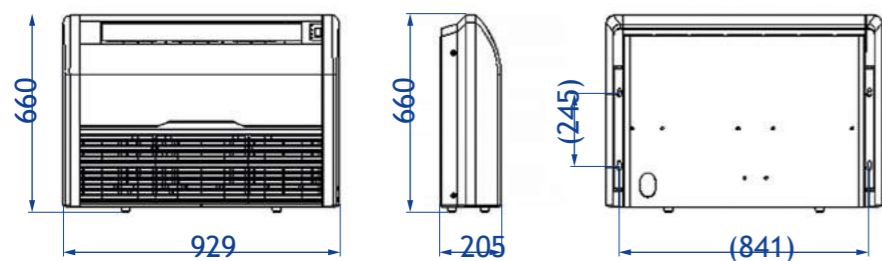

U-Match LCAC split

rozměry venkovních jednotek

AL-H12/NDR3A
AL-H18/NDR3A

AL-H24/NDR3A

AL-H30/NDR3A
AL-H36/NDR3A
AL-H42/NDR3A

AL-H48/NDR3A
AL-H60/NDR3A

U-Match LCAC split

rozměry podstropně-parapetních jednotek

rozměry kanálových jednotek

ALCF-H18/NDR3HA

ALCF-H24NDR3HA

ALCF-H30NDR3HA, ALCF-H36NDR3HA, ALCF-H42NDR3HA
ALCF-H48NDR3HA, ALCF-H60NDR3HA

ALMD-H18/NDR3HA
ALMD-H24/NDR3HA

ALMD-H30/NDR3HA
ALMD-H36/NDR3HA
ALMD-H42/NDR3HA
ALMD-H48/NDR3HA
ALMD-H60/NDR3HA

U-Match LCAC split

rozměry kazetových jednotek

ALCA-H12/NDR3HAA
ALCA-H18/NDR3HAA

ALCA-H36/NDR3HAA
ALCA-H42/NDR3HAA
ALCA-H48/NDR3HAA
ALCA-H60/NDR3HAA

ALCA-H24/NDR3HAA