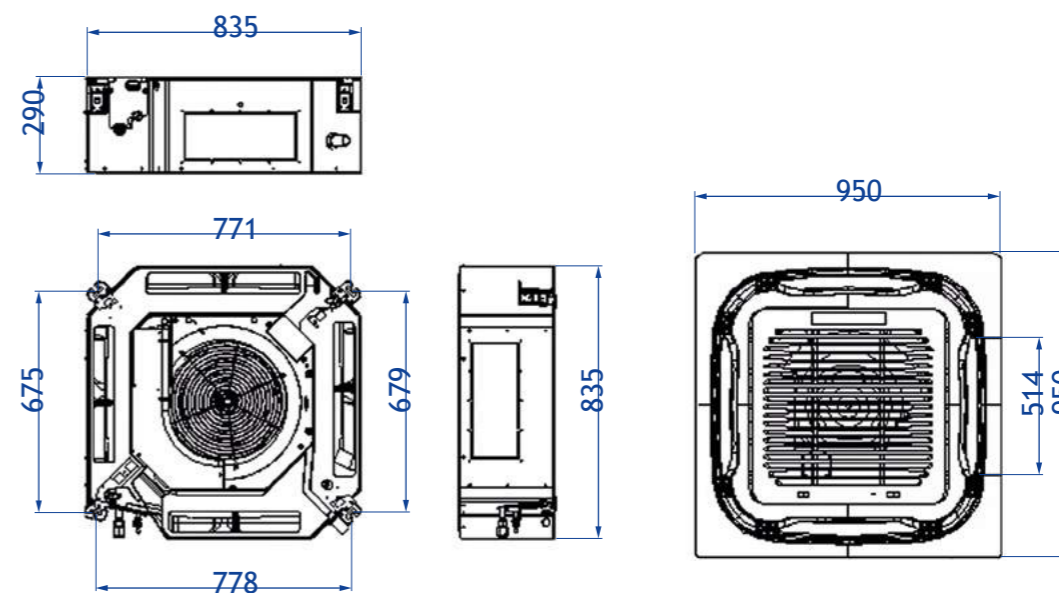

rozměry kanálových jednotek

ALCF-H18/NDR3HA

ALCF-H24NDR3HA

ALCF-H30NDR3HA, ALCF-H36NDR3HA, ALCF-H42NDR3HA
ALCF-H48NDR3HA, ALCF-H60NDR3HA

ALMD-H18/NDR3HA
ALMD-H24/NDR3HA

ALMD-H30/NDR3HA
ALMD-H36/NDR3HA
ALMD-H42/NDR3HA
ALMD-H48/NDR3HA
ALMD-H60/NDR3HA

U-Match LCAC split

rozměry kazetových jednotek

ALCA-H12/NDR3HAA
ALCA-H18/NDR3HAA

ALCA-H36/NDR3HAA
ALCA-H42/NDR3HAA
ALCA-H48/NDR3HAA
ALCA-H60/NDR3HAA

ALCA-H24/NDR3HAA