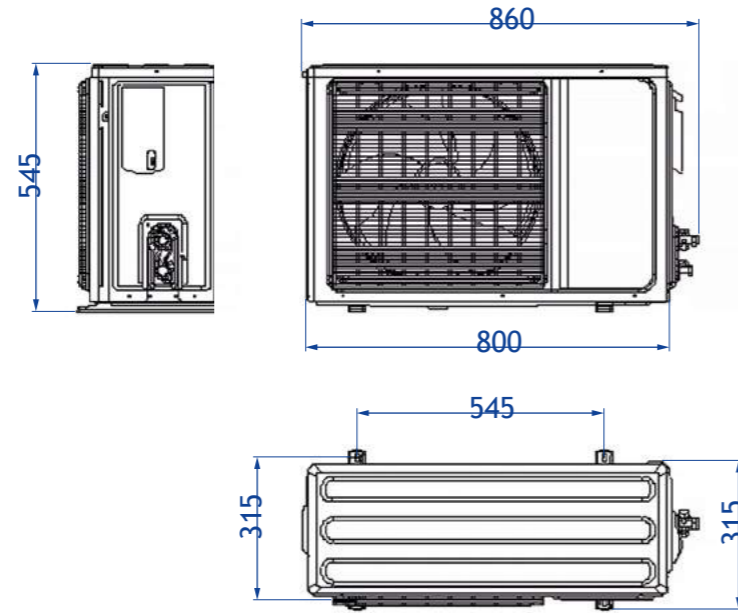

U-Match LCAC split

rozměry venkovních jednotek

AL-H12/NDR3A
AL-H18/NDR3A

AL-H24/NDR3A

AL-H30/NDR3A
AL-H36/NDR3A
AL-H42/NDR3A

AL-H48/NDR3A
AL-H60/NDR3A

U-Match LCAC split

rozměry podstropně-parapetních jednotek

rozměry kanálových jednotek

ALCF-H18/NDR3HA

ALCF-H24NDR3HA

ALCF-H30NDR3HA, ALCF-H36NDR3HA, ALCF-H42NDR3HA
ALCF-H48NDR3HA, ALCF-H60NDR3HA

ALMD-H18/NDR3HA
ALMD-H24/NDR3HA

ALMD-H30/NDR3HA
ALMD-H36/NDR3HA
ALMD-H42/NDR3HA
ALMD-H48/NDR3HA
ALMD-H60/NDR3HA

U-Match LCAC split

rozměry kazetových jednotek

ALCA-H12/NDR3HAA
ALCA-H18/NDR3HAA

ALCA-H36/NDR3HAA
ALCA-H42/NDR3HAA
ALCA-H48/NDR3HAA
ALCA-H60/NDR3HAA

ALCA-H24/NDR3HAA